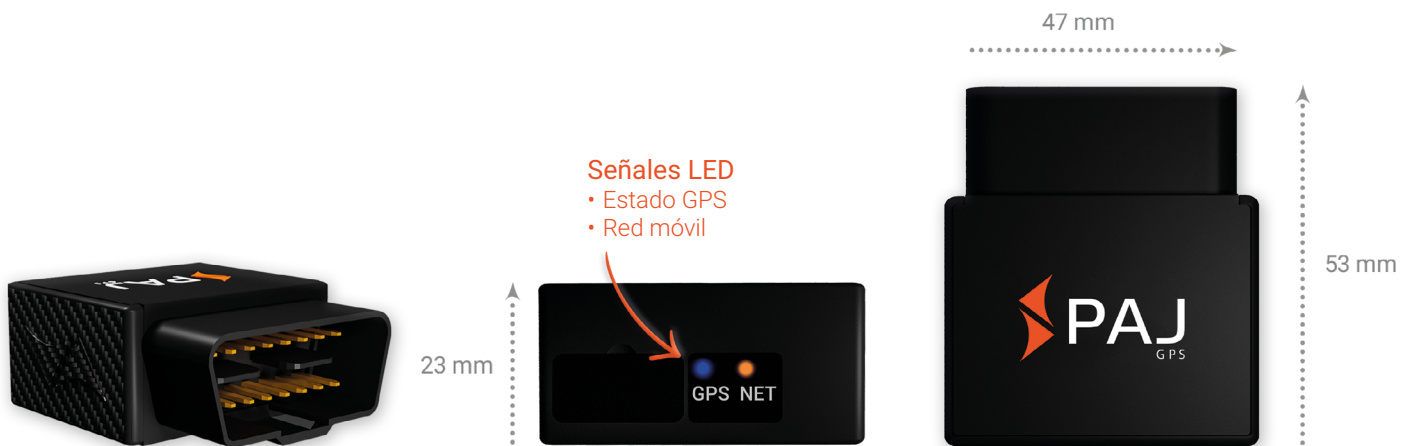

CAR OBD FINDER 4G 2.0

FICHA TÉCNICA

Conexión más sencilla a través del conector OBD

Siempre listo para su uso

A prueba de salpicaduras

45 g

4G LTE

9-35 V

Detalles técnicos:

- Conexión de la batería OBD 9-35 V
- Tipo de batería (interna) 3.7 V 180 mAh Li-ion
- Precisión del GPS hasta 5 metros
- Resistente al agua a prueba de salpicaduras
- Entorno de funcionamiento de -20°C a +75°C
- Humedad de 10 % a 85 %