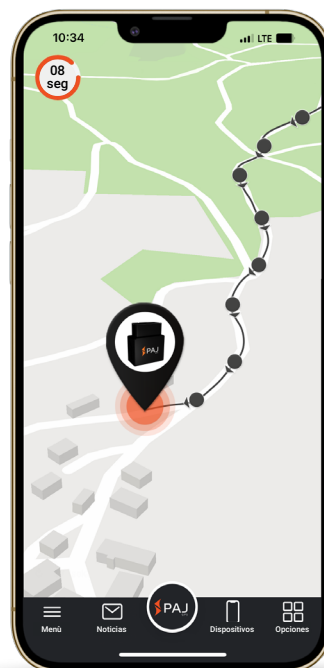

CAR OBD FINDER 4G 2.0

FICHA TÉCNICA

Conexión más sencilla a través del conector OBD

Siempre listo para su uso

A prueba de salpicaduras

45 g

4G LTE

9-35 V

plug&play

Áreas de aplicación:

Coches

Camiones

Furgonetas

Caravanas

Taxis

Motos

Detalles técnicos:

- Conexión de la batería OBD 9-35 V
- Tipo de batería (interna) 3.7 V 180 mAh Li-ion
- Precisión del GPS hasta 5 metros
- Resistente al agua a prueba de salpicaduras
- Entorno de funcionamiento de -20°C a +75°C
- Humedad de 10 % a 85 %

Información resumida:

- Utilizable a través del Portal PAJ FINDER (registro requerido después de recibir el dispositivo)
- La posición actual se puede ver en el mapa en cualquier momento
- Localización en todo el mundo en más de 100 países
- Modo en directo, actualización de ubicación cada 10 seg.
- Información de ruta de los últimos 365 días disponible
- Notificaciones de alertas para diferentes situaciones
- Notificaciones a través de la aplicación PAJ y or correo electrónico