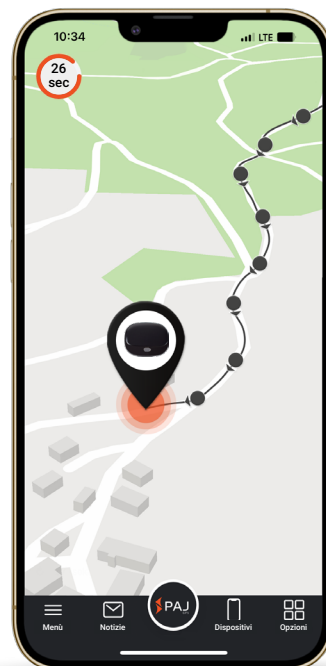

PET FINDER 4G

SCHEMA TECNICA

Collare gratuito

Funzione suono e luce

Alimentazione a batteria

Impermeabile

32 g

4G LTE

Batteria

IP67

Aree di applicazione:

Cani

Dettagli tecnici:

- ▶ Durata della batteria in standby: circa 5 giorni/
in funzione: circa 9 giorni
- ▶ Tipo di batteria 3.85 V 500 mAh Li-Polymer
- ▶ Precisione GPS fino a 5 metri
- ▶ Impermeabile IP67: impermeabile
- ▶ Ambiente operativo da -20°C a +70°C
- ▶ Umidità dal 5% all'95%

Informazioni riassuntive:

- ▶ Utilizzabile tramite il portale PAJ FINDER (registrazione necessaria dopo aver ricevuto il dispositivo)
- ▶ La posizione attuale può essere visualizzata sulla mappa in qualsiasi momento
- ▶ Localizzazione a livello mondiale in oltre 100 Paesi
- ▶ Modalità live, aggiornamento della posizione ogni 60 secondi
- ▶ Disponibili le informazioni sul percorso degli ultimi 365 giorni
- ▶ Notifiche di allarme per diversi eventi/situazioni
- ▶ Notifiche tramite l'app PAJ e via e-mail