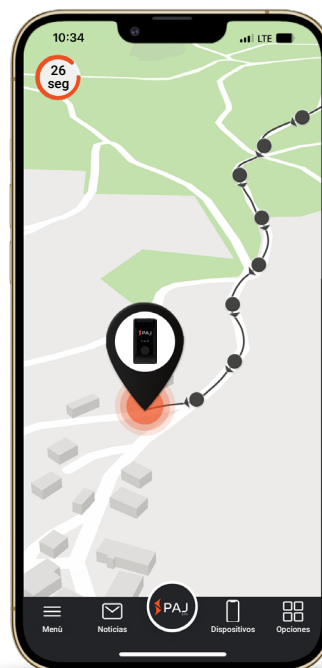

EASY FINDER 4G

FICHA TÉCNICA

Señales LED

- Red móvil
- Batería
- Estado GPS

Botón SOS

Botón de encendido/apagado

29 mm

Múltiples usos

Protegido contra la lluvia

Funcionamiento por batería

Botón SOS

100 g

4G LTE

Batería

IP65

Áreas de aplicación:

Niños

Ancianos

Equipaje

Bicicletas

Caballos

Detalles técnicos:

- ▶ Duración de la batería en espera: aprox. 14 días / en funcionamiento: aprox. 10 días
- ▶ Tipo de batería 3,7 V 3000 mAh Li-ion
- ▶ Precisión del GPS hasta 5 metros
- ▶ Resistente al agua impermeable IP65
- ▶ Entorno de funcionamiento de -20°C a +75°C
- ▶ Humedad de 10 % a 85 %

Información resumida:

- ▶ Utilizable a través del Portal PAJ FINDER (registro requerido después de recibir el dispositivo)
- ▶ La posición actual se puede ver en el mapa en cualquier momento
- ▶ Localización en todo el mundo en más de 100 países
- ▶ Modo en directo, el intervalo de actualización de la ubicación se puede configurar en el portal (30 seg. - 10 min.)
- ▶ Información de ruta de los últimos 365 días disponible
- ▶ Notificaciones de alertas para diferentes situaciones
- ▶ Notificaciones a través de la aplicación PAJ y o correo electrónico