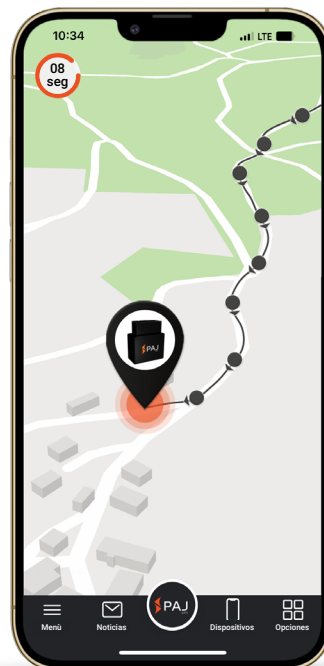

CAR OBD FINDER 4G 2.0

FICHA TÉCNICA

Conexión más sencilla a través del conector OBD

Siempre listo para su uso

A prueba de salpicaduras

45 g

4G LTE

9-35 V

plug&play

Áreas de aplicación:

Coches

Camiones

Furgonetas

Caravanas

Taxis

Motos

Detalles técnicos:

- Conexión de la batería OBD 9-35 V
- Tipo de batería (interna) 3.7 V 180 mAh NiMH
- Precisión del GPS hasta 5 metros
- Resistente al agua a prueba de salpicaduras
- Entorno de funcionamiento de -20°C a +75°C
- Humedad de 10 % a 85 %

Información resumida:

- Utilizable a través del Portal PAJ FINDER (registro requerido después de recibir el dispositivo)
- La posición actual se puede ver en el mapa en cualquier momento
- Localización en todo el mundo en más de 100 países
- Modo en directo, actualización de ubicación cada 10 seg.
- Información de ruta de los últimos 365 días disponible
- Notificaciones de alertas para diferentes situaciones
- Notificaciones a través de la aplicación PAJ y or correo electrónico