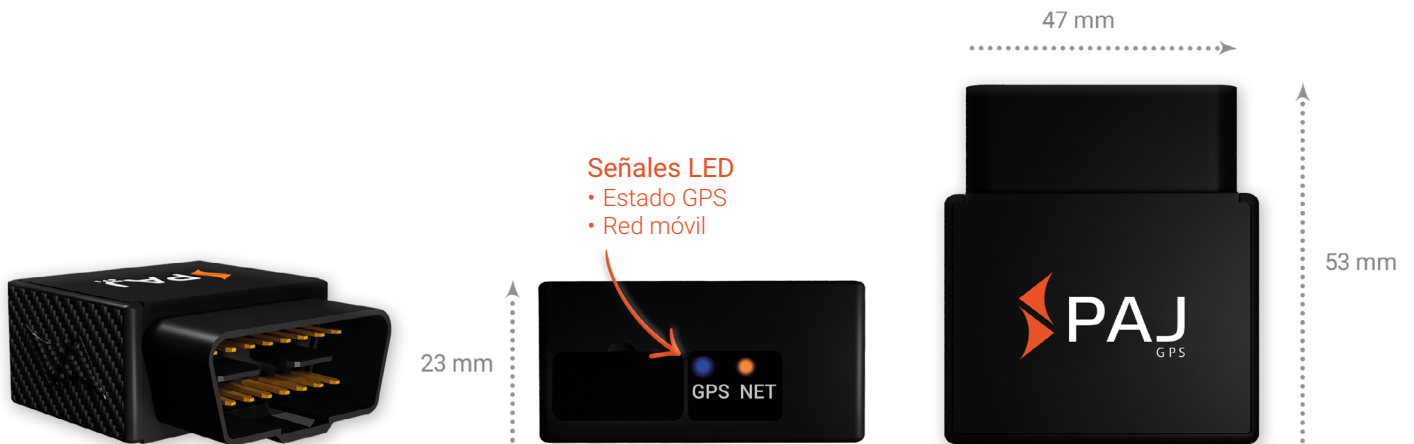

CAR OBD FINDER 4G 2.0

FICHA TÉCNICA

Conexión más sencilla a través del conector OBD

Siempre listo para su uso

A prueba de salpicaduras

45 g

4G LTE

9-35 V

Detalles técnicos:

- Conexión de la batería OBD 9-35 V
- Tipo de batería (interna) 3.7 V 180 mAh NiMH
- Precisión del GPS hasta 5 metros
- Resistente al agua a prueba de salpicaduras
- Entorno de funcionamiento de -20°C a +75°C
- Humedad de 10 % a 85 %