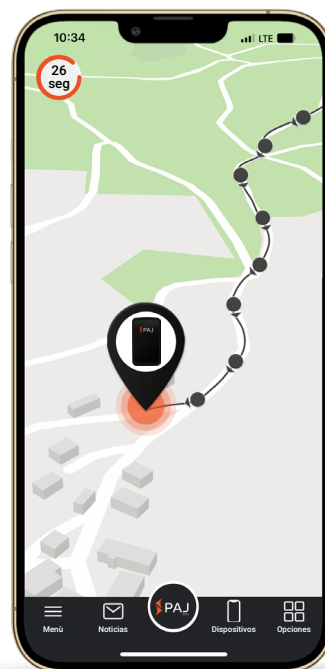

# ALLROUND FINDER 4G

## FICHA TÉCNICA

Señales LED

- Batería
- Red móvil
- Estado GPS

Control deslizante de encendido/apagado

Botón SOS

63 mm

23 mm

106 mm

### Áreas de aplicación:

Coches

Motos

Equipaje

Ancianos

Niños

Bicicletas

### Información resumida:

- ▶ Utilizable a través del Portal PAJ FINDER (registro requerido después de recibir el dispositivo)
- ▶ La posición actual se puede ver en el mapa en cualquier momento
- ▶ Localización en todo el mundo en más de 100 países
- ▶ Modo en vivo, actualización de ubicación cada 30 seg.
- ▶ Información de ruta de los últimos 365 días disponible
- ▶ Notificaciones de alertas para diferentes situaciones
- ▶ Notificaciones a través de la aplicación PAJ y or correo electrónico